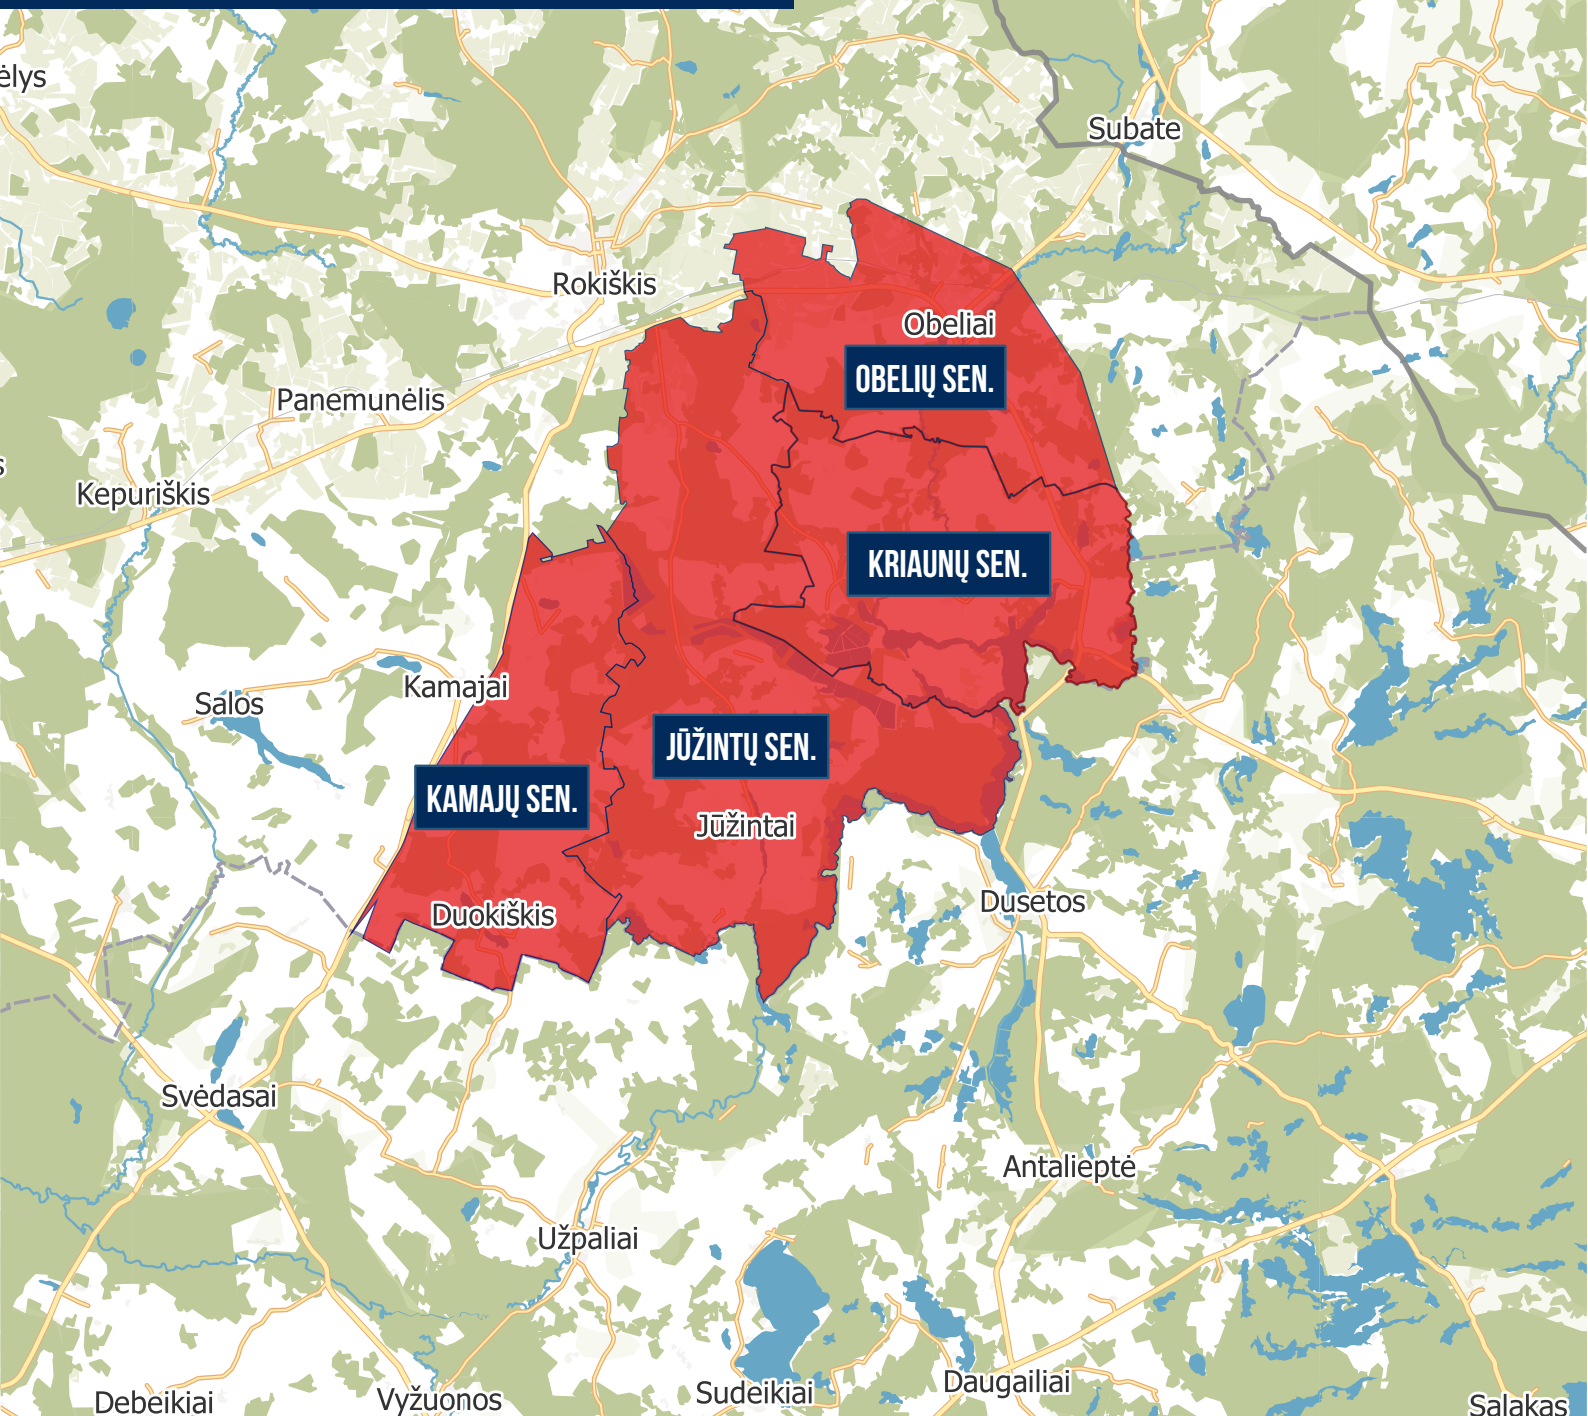

**DRAUDŽIAMOS LOKALINĖS ZONOS**  
**PROHIBITED AREAS**

**SVARBI INFORMACIJA / IMPORTANT INFORMATION**

Visiems 2025 m. LARŠČ dalyviams, bei visiems kitiems I ir II vairuotojams, ketinantiems dalyvauti „Biorina Winter Rally Rokiškis 2025“ griežtai draudžiama būti šiose draudžiamų kelių zonose nuo Papildomų nuostatų paskelbimo iki 2025-01-24 (penktadienis) 07:00 val. Apie visus pažeidimus bus informuota SKK ir nacionalinės ASF. Asmenys, norintys draudžiamu laiku kirsti / būti draudžiamų kelių zonose, privalo apie savo ketinimus informuoti organizatorių ir gauti raštišką leidimą. Ši taisyklė netaikoma asmenims, kurių nuolatinė gyvenamoji vieta yra draudžiamose zonose.

To all LARC participants, and to all other 1st and 2nd drivers, intending to participate in „Biorina Winter Rally Rokiškis 2025“, strictly forbidden to be in these forbidden roads zones from the moment of Supplementary Regulations publication till 24.01.2025 (friday) 07:00 PM. Stewards and the National ASN will be notified of any detected violations. Persons, wishing to cross / stay on prohibited zones during the forbidden time, they must inform the Organizer about their intentions and obtain written permission. This rule does not apply to persons whose permanent residence is in forbidden zones.